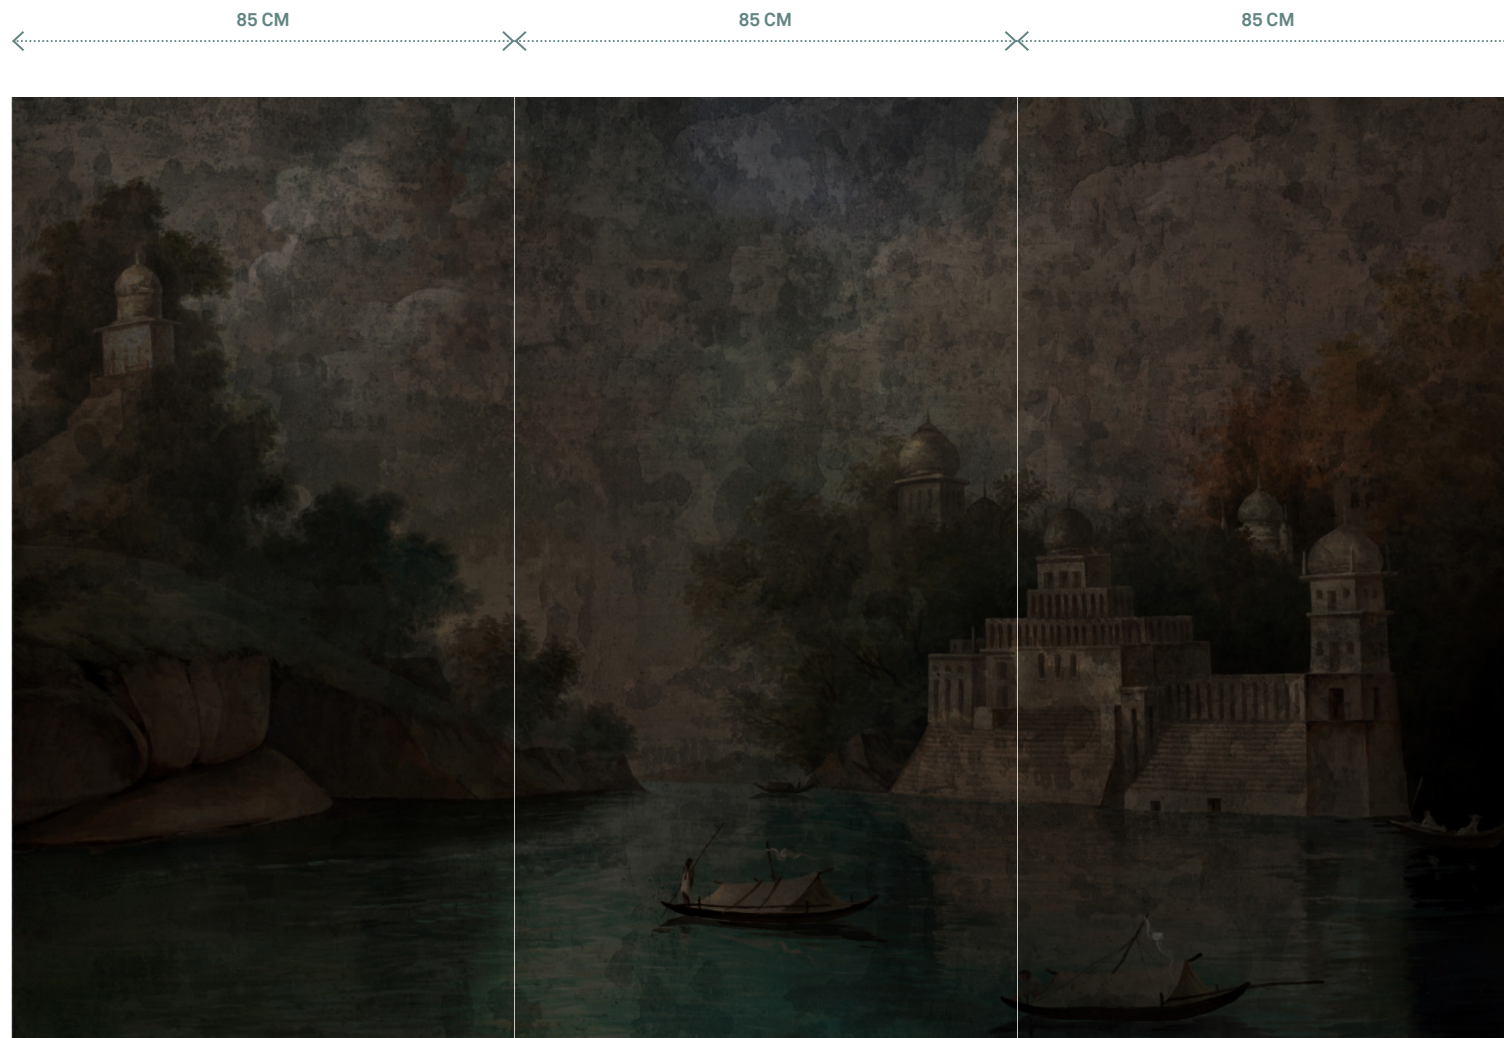

ANANBÔ
Papiers Peints Panoramiques

Tous les formats du décor

SHANDAPUR CLAIR-OBSCUR

TÊTE DE LIT
L 255 X H 160

REF : 604TDL

SHANDAPUR CLAIR-OBSCUR
L255 x H160 CM

REF : 604 TDL